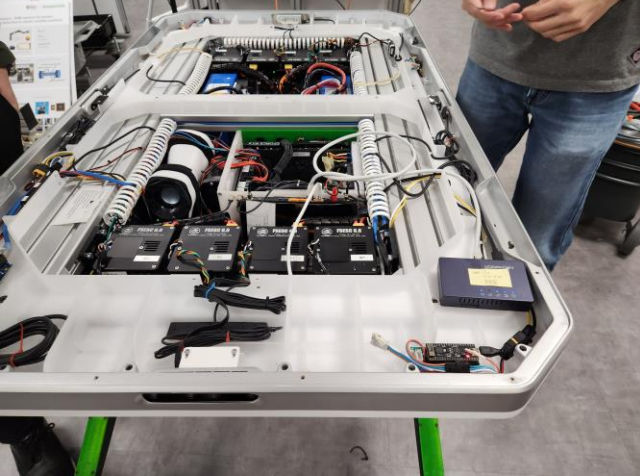

CASE #4

Singapore