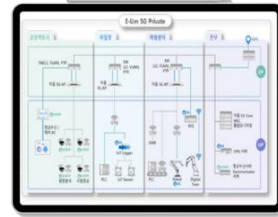

경남테크노파크  
5G 특화망 구축 용역  
(SKNS)

**2022.04**

세플러 싱가포르 NTU  
5G NR-U PoC

**2022.10**

익산 식품클러스터,  
마산 로봇랜드 5G Core 공급

**2023.05**

글로벌 스마트 자동화산업  
시장 인공지능 로봇틱스 플  
랫폼 수출 지원사업 선정  
(NIPA)

**2023.10**