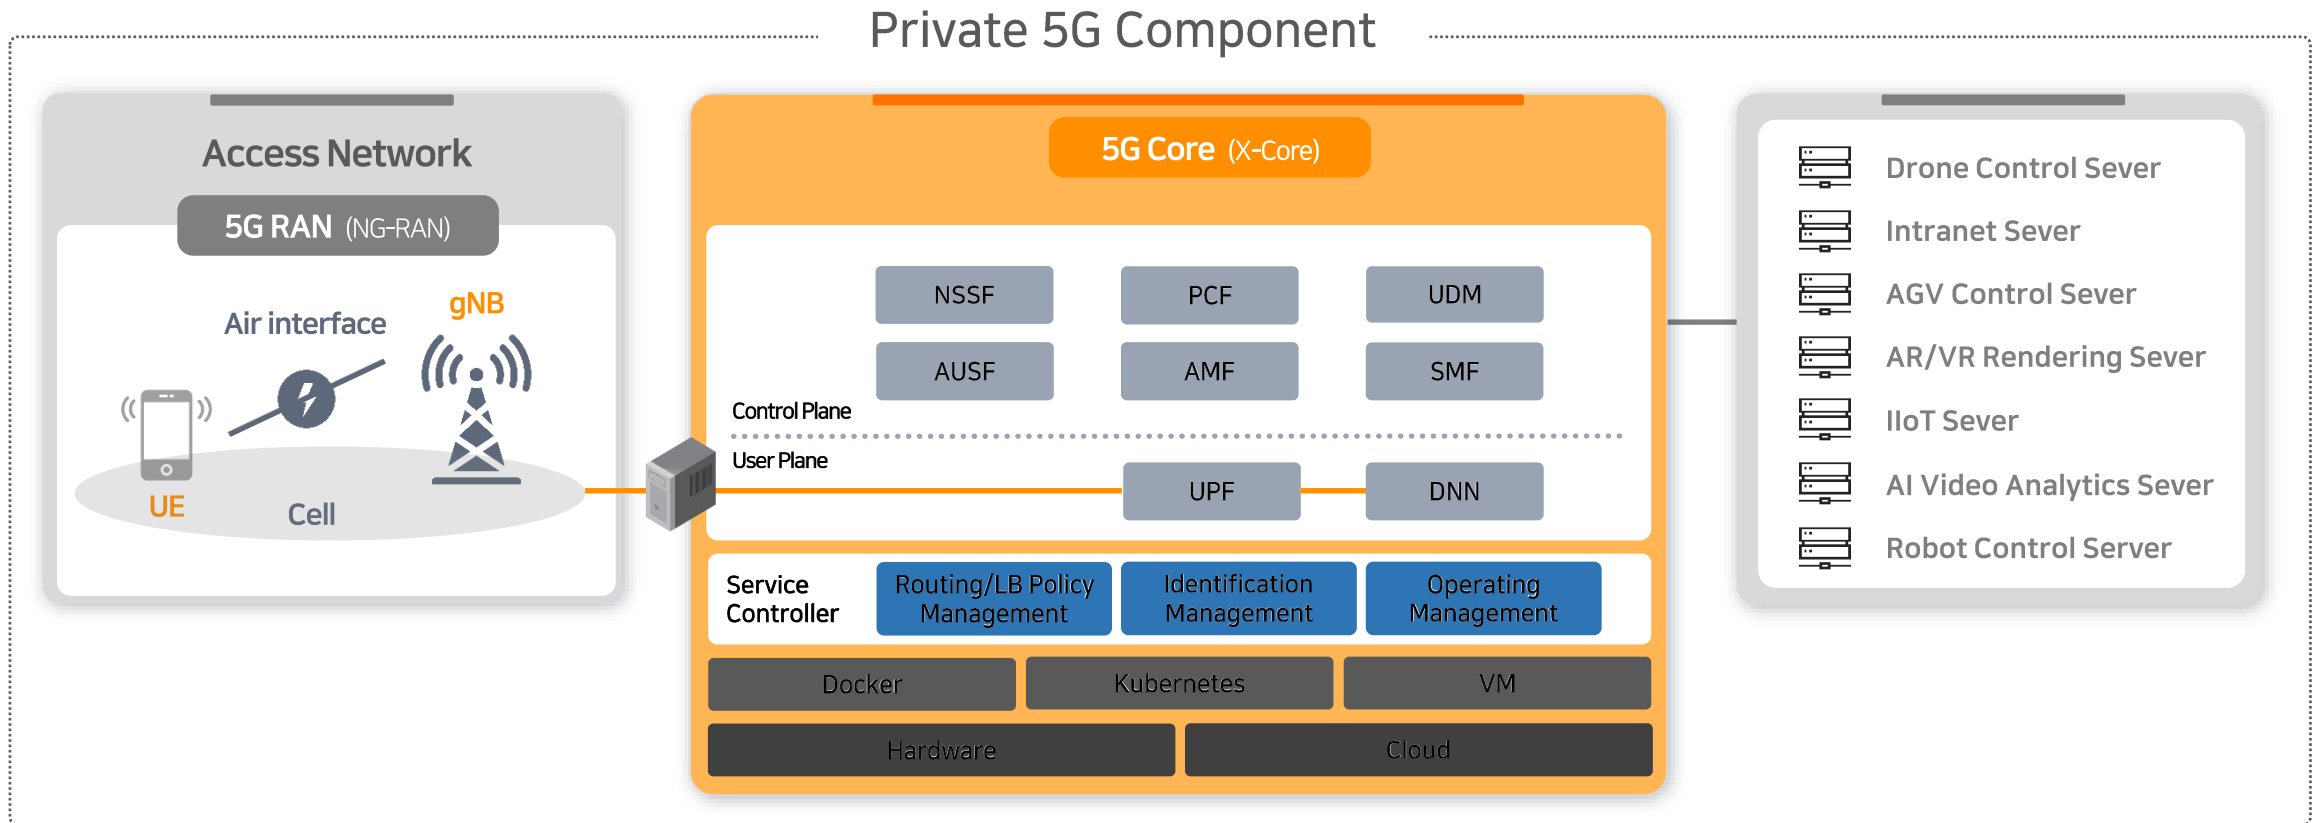

# OUR BUSINESS

플랙토리는

**Private 5G Core 솔루션 전문회사**

Private 5G는 WiFi처럼 수요자가 통신 제어권을 가지는

**“ Industry 4.0 핵심 인프라 ”**

- Private 5G (이음5g) : 이동통신 사업자가 아닌 일반 기업이 직접 5세대 이동통신망을 구축해 활용할 수 있는 5G 네트워크
- 5G Core (5GC, 5G 핵심망) : 단말/기지국 제어 (Control Plane), 데이터 제공 (User Plane) 담당을 담당하는 핵심망

## INDUSTRY 4.0 디지털 트랜스포메이션의 최적 인프라는 Private 5G

- SIM (Subscriber Identity Module) : 이용자 정보를 담고 있는 범용의 호환성 있는 가입자 인증모듈
- 네트워크슬라이싱 (Network Slicing) : 하나의 물리적 '코어 네트워크'를 독립된 다수의 가상 네트워크로 분리한 뒤 고객 맞춤형 서비스 제공

# 5G COMPONENTS

Private 5G 통신 인프라는 5G Core, gNodeB 및 UE로 구성

- UE(User Equipment) : USIM이 탑재된 사용자 단말
- gNB(gNodeB) : 사용자 단말과 모바일 네트워크 간의 통신을 송수신하는 5G 무선 기지국

- Access망 : 단말기와 기지국이 무선 접속기술을 통해 연결된 망
- 5G Core : 3GPP에서 정의한 5세대 이동통신 핵심망